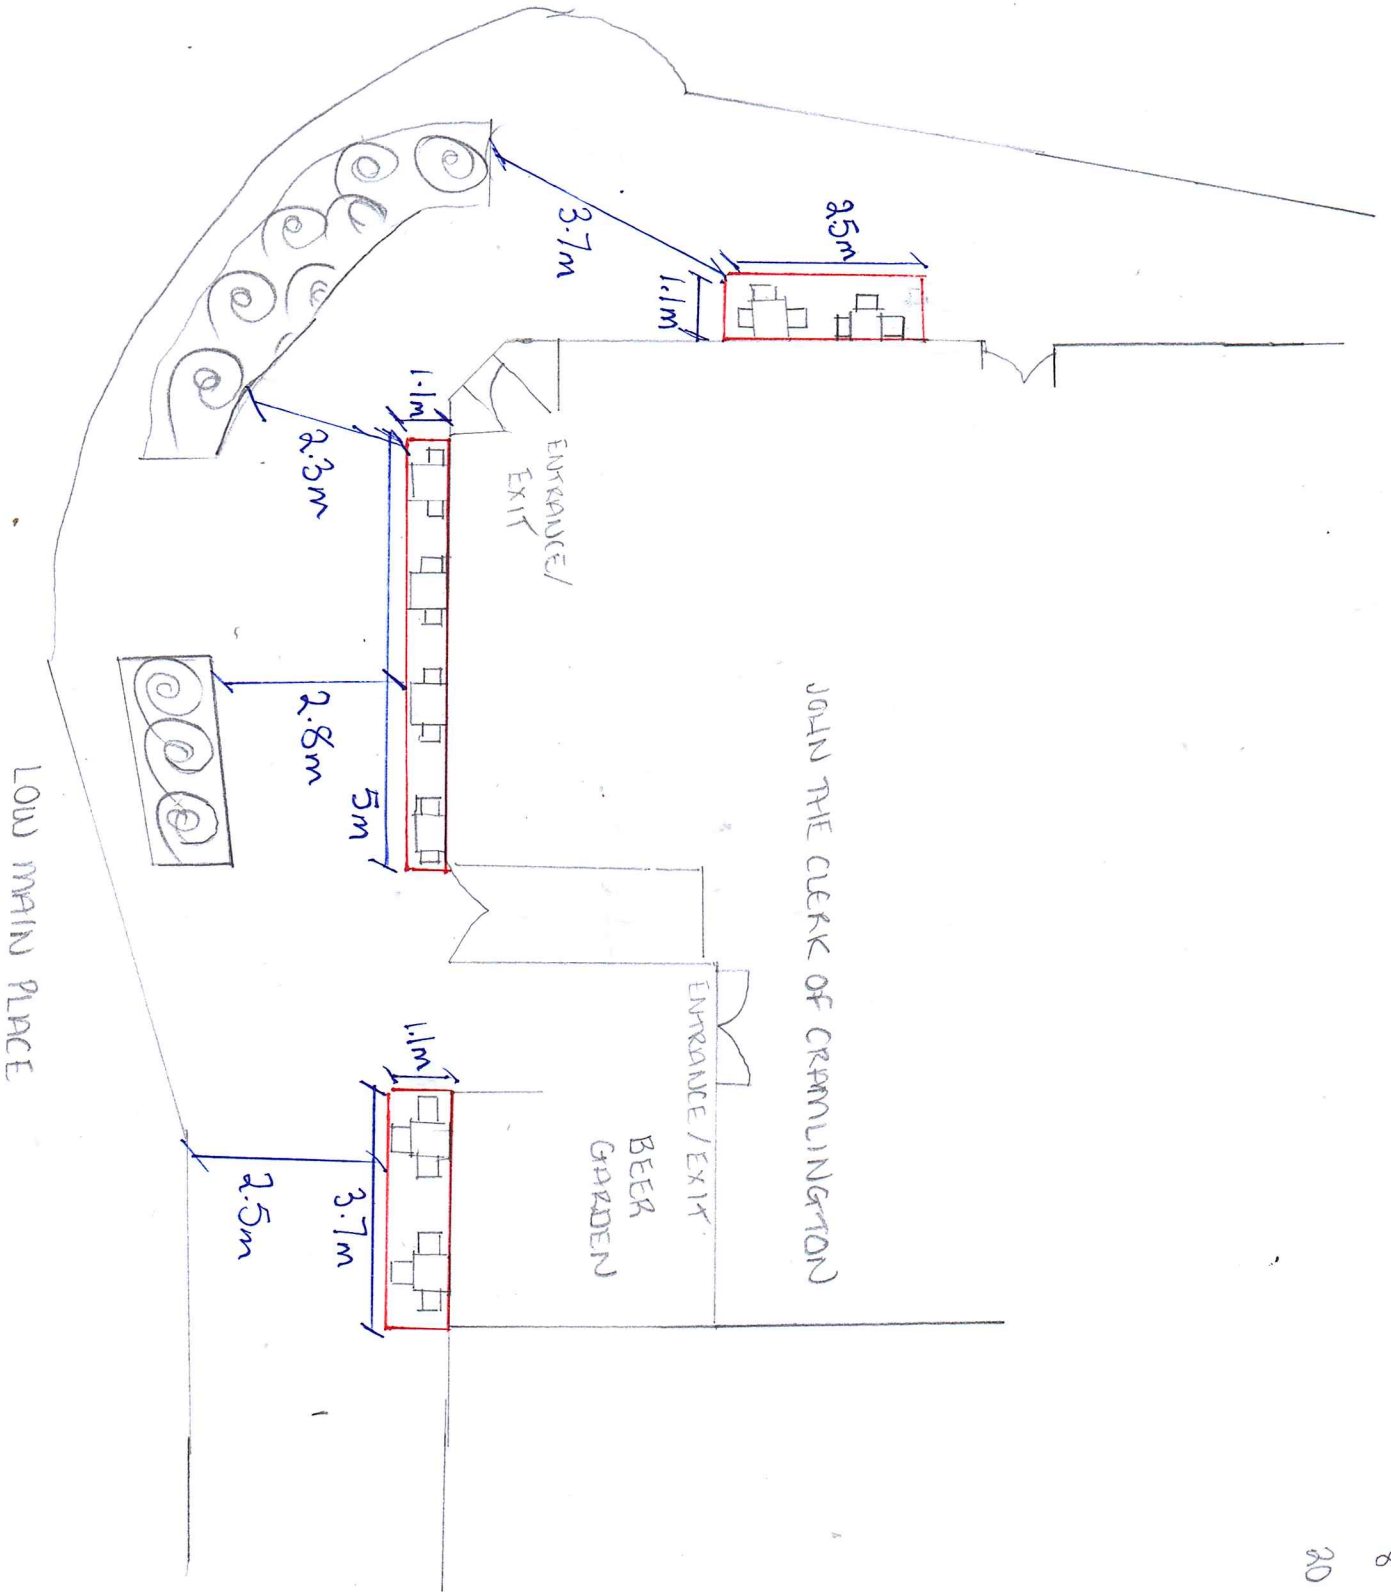

BLAGDON TERRACE

8 TABLES
30 CHAIRS